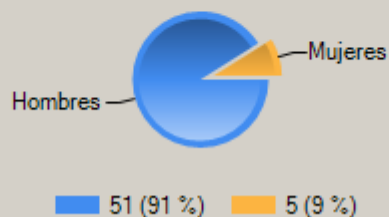

Estadística de handicap -5 a 48 INDISTINTO

Tarjetas Procesadas : 56

	1	2	3	4	5	6	7	8	9	10	11	12	13	14	15	16	17	18	TOT
PAR	5	3	4	3	5	4	4	3	5	5	4	3	5	4	3	4	3	5	72
HCP Masc	7	17	15	9	13	3	1	5	11	18	2	16	12	10	8	6	4	14	
HCP Fem	7	17	15	9	13	3	1	5	11	18	2	16	12	10	8	6	4	14	
Eagle	0	0	0	0	0	0	0	0	0	1	0	0	0	0	0	0	0	0	1
Birdie	3	1	2	1	2	2	0	0	5	11	0	2	17	1	0	1	0	9	57
Par	10	22	9	27	18	11	11	17	19	25	8	27	21	13	16	10	16	12	292
Bogey	14	26	27	22	12	18	21	24	13	12	23	16	10	31	26	18	25	11	349
D.Bogey	17	6	12	3	16	14	18	9	7	5	14	6	5	5	6	13	10	15	181
T.Bogey	7	0	3	1	3	8	5	4	7	0	7	5	2	3	4	8	3	3	73
Otros	5	1	3	2	5	3	1	2	5	2	4	0	1	3	4	6	2	6	55
PAR Medio	6,5	3,7	5,3	3,7	6,3	5,4	5,4	4,1	6,1	5,3	5,6	3,7	5,2	5,1	4,2	5,6	4,1	6,2	
HCP Final	3	14	7	16	6	4	5	11	10	17	2	15	18	13	8	1	12	9	

Golpes

- EG (0 %)
- BD (6 %)
- PR (29 %)
- BG (35 %)
- DB (18 %)
- TB (7 %)
- Ot (5 %)

Sexos

Categorías